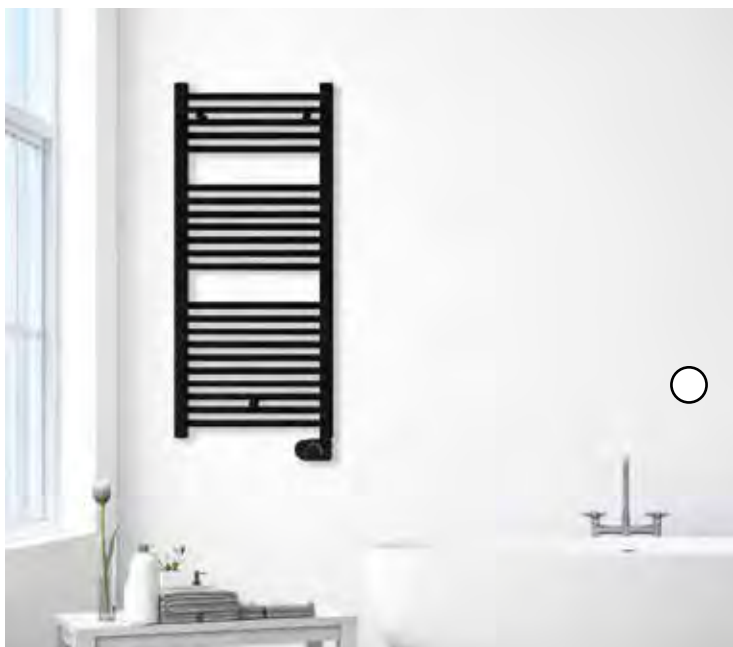

Toalleros

RADIADOR TOALLERO FLUIDO PROGRAMABLE FACULA

Fabricado en acero. Control digital programable con pantalla LCD. Detector de ventanas abiertas. Programación diaria / semanal. Modo Eco.

COLOR NEGRO

400 W. 876 x 500 x 90 mm. 13 tubos.

129,00 € Ref. 18.297

700 W. 1183 x 500 x 90 mm. 22 tubos.

159,00 € Ref. 18.298

COLOR BLANCO

400 W.
876 x 500 x 90 mm.
13 tubos.

109,00 € Ref. 18.299

700 W.
1183 x 500 x 90 mm.
22 tubos.

139,00 € Ref. 18.300

SECATOALLAS CERÁMICO HJM

Secatollas cerámico blanco o negro fabricado en aluminio. Plantilla y soportes de fijación incluidos. Clase 2, IP24. Cronotermostato digital programable. Modo turbo, confort, automático, económico, antihielo. Detector de ventanas abiertas. Menos consumo, más inercia térmica.

1 **NOOR 500 ELÉCTRICO**
Color blanco. 500w.

115,00 € Ref. 18.663

NOOR 750 ELÉCTRICO
Color blanco. 750 w.

149,00 € Ref. 18.664

2 **NOOR 500N ELÉCTRICO**
Color negro. 500 w.

129,00 € Ref. 18.665

NOOR 750N ELÉCTRICO
Color negro. 750w.

159,00 € Ref. 18.666

3 **LYSA 500 CERÁMICO**
Color blanco. 500 w.

160,00 € Ref. 18.667

LYSA 750 CERÁMICO
Color blanco. 750 w.

195,00 € Ref. 18.668

4 **LYSA 500 A CERÁMICO**
Color antracita. 500w.

160,00 € Ref. 18.669

LYSA 750 A CERÁMICO
Color antracita. 750w

195,00 € Ref. 18.670