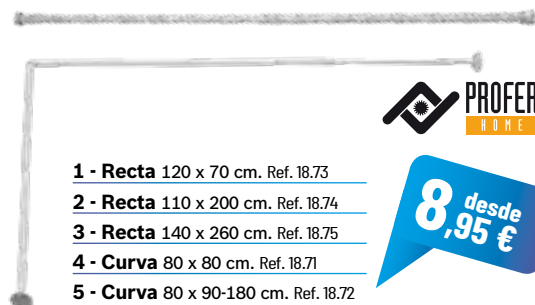

Barras

- **1 - Recta** 120 x 70 cm. Ref. 18.73
- **2 - Recta** 110 x 200 cm. Ref. 18.74
- **3 - Recta** 140 x 260 cm. Ref. 18.75
- **4 - Curva** 80 x 80 cm. Ref. 18.71
- **5 - Curva** 80 x 90-180 cm. Ref. 18.72

8 desde
8,95 €