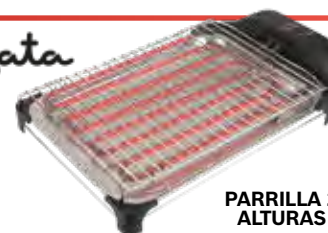

PARRILLA 2 ALTURAS

BARBACOA ELÉCTRICA JATA

Potencia 2.400 W. Voltaje 230 V. 42 x 26 x 7 cm (largo x ancho x alto). Parrilla 2 alturas carne / pescado. Desmontable. Bandeja acero inoxidable.

46,90 € Ref. 18.509