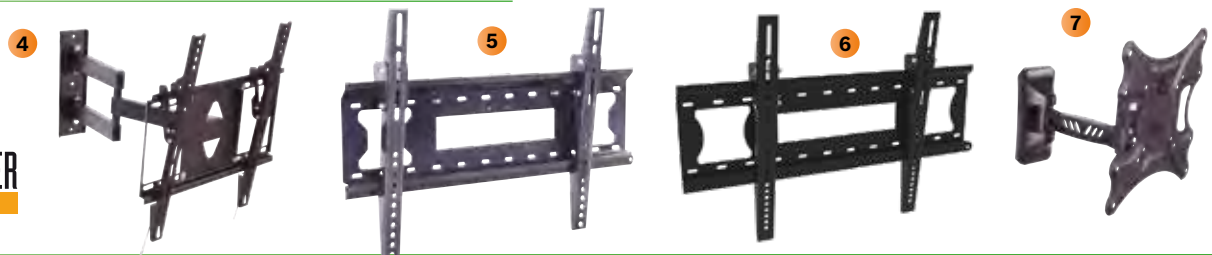

SOPORTE LCD De acero. Color negro.

1. 1 10-32". Peso máx. 20 kg. **6,90 €** Ref. 18.194
2. 2 Inclinable y giratorio ($\pm 20^\circ/90^\circ$), 10-32". Peso máx. 20 kg. **10,90 €** Ref. 18.195
3. 3 Inclinable y giratorio ($-20^\circ/180^\circ$), 23-60". Peso máx. 30 kg. **30,90 €** Ref. 18.193
4. 4 Inclinable y giratorio ($-10^\circ/90^\circ$), 25-65". Peso máx. 25 kg. **31,90 €** Ref. 18.198
5. 5 Inclinable (-10°), 37-85". Peso máx. 75kg. **38,90 €** Ref. 18.196
6. 6 Inclinable (-10°), 43-90". Peso máx. 75 kg. **40,90 €** Ref. 18.197
7. 7 Inclinable y giratorio ($\pm 15^\circ/180^\circ$), 23-60". Peso máx. 35 kg. **29,90 €** Ref. 18.199