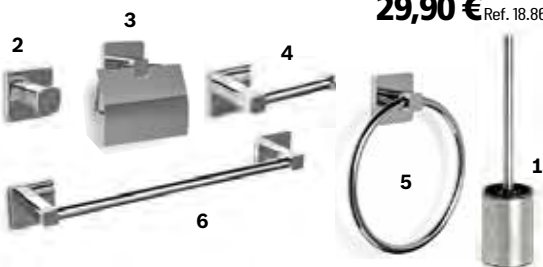

## Colección Kalo **TATAY**

Zamac con ABS. Cromado mate.

**Nuevo**

- 1- ESCOBILLA **8,90** € Ref. 18.878
- 2- COLGADOR **11,90** € Ref. 18.864
- 3- PORTARROLLOS **19,90** € Ref. 18.865
- 4- PORTARROLLOS SIN TAPA **19,90** € Ref. 18.866
- 5- ARO TOALLERO **20,90** € Ref. 18.867
- 6- TOALLERO **29,90** € Ref. 18.868