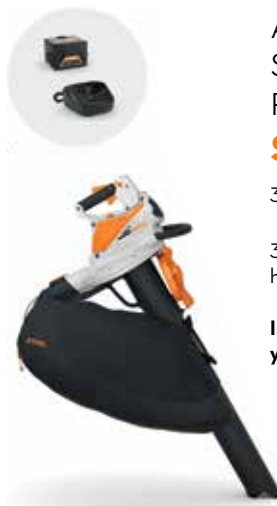

**ASPIRADORA
SOPLADORA
PICADORA
SHA 56**

36 V • 4,2 kg®

3 en 1: aspira, sopla y pica hojas y pequeñas ramas.

Incluye tubo de soplado y saco recogedor.

AK 20

409€

¿ESTÁS PENSANDO EN COMPRAR UNA MÁQUINA DE BATERÍA?

Prueba el modelo que te interesa durante 48 horas sin compromiso de compra. Descubre todas las opciones en **STIHL.ES**.

MÁS INFORMACIÓN