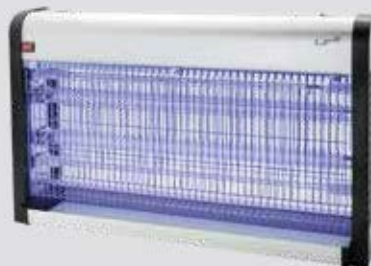

2 tubos de 11 W. Cobertura 45 m² (día) y 90 m² (noche)

48,50

€ Ref. 15.213

2 tubos de 15 W. Cobertura 60 m² (día) y 120 m² (noche)

54,50

€ Ref. 15.214

MATA-INSECTOS INDUSTRIAL IJR

Fabricados en aluminio ABS. Fácil mantenimiento. Rejilla extraíble guiada. Apertura por medio de dos pasadores sin herramientas. Sistema de seguridad patentado.

Verano 2024