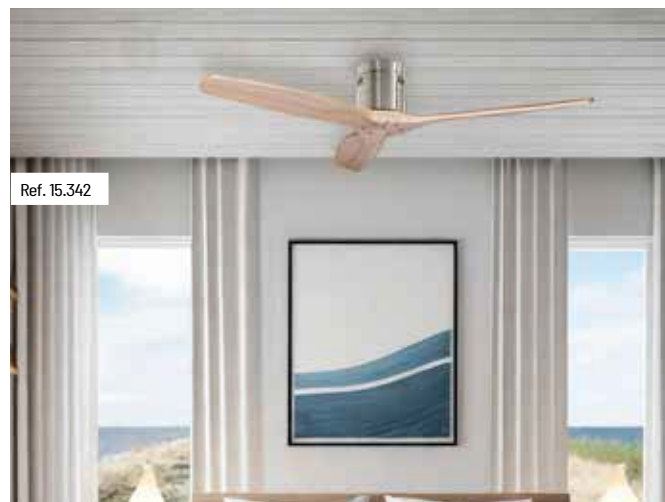

Ventiladores de techo

	7 - CRISTAL RECORD	8 - U. BLUE	9 - HJM	10 - FM	11 - FM
Modelo	8537942281	UVT - 1318	VT548	VT-1302 L	VT-6000 L
Potencia (W)	68	55	38	32	30
Número de aspas	3	4	3	3	3
Diámetro aspas	105 cm	106 cm	132 cm	132 cm	132 cm
Velocidades	3	6	6	6	6
Luz	Sí	Sí	-	Sí	Sí
Características	Temporizador, función verano/invierno y mando a distancia.	Mando a distancia. con motor DC.	Motor DC. Mando a distancia. Temporizador, función verano/invierno.	Motor DC. Mando a distancia. Giro invertido. Temporizador. Color marrón chocolate.	Motor DC. Mando a distancia. Giro invertido. Temporizador. Color madera.
Ref.	15.234	15.581	15.342	15.313	15.312
PVP	119,00 €	132,00 €	159,00 €	169,00 €	215,00 €