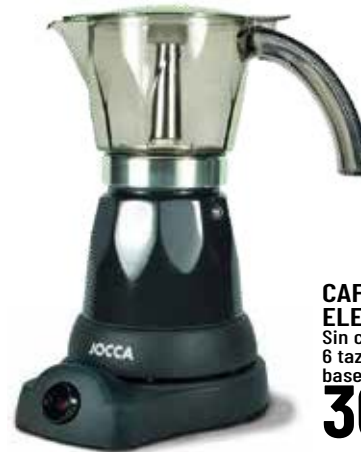

20 bar

CAFETERA ESPRESSO CE4481 SOLAC

850 W. 20 bar de presión. Porta filtros con cacillo para uno o dos cafés con sistema Súper Crema. Vaporizador orientable con protección para manipularlo cómodamente. Bandeja calienta tazas de acero inoxidable en la parte superior. Rápida puesta en marcha. Cuerpo en acero inoxidable. Depósito extraíble de 1.6 litros.

109,00 € Ref. 15.519

CAFETERA. GOTEO BX-C0600E TAURUS

800 W. Capacidad 6 tazas. Jarra de cristal. Sistema anti goteo. Filtro permanente extraíble.

35,90 € Ref. 15.553

CAFETERA ITALIANA ELECTRICA NEGRA JOCCA Sin cables con capacidad para 6 tazas y que gira 360° sobre su base.