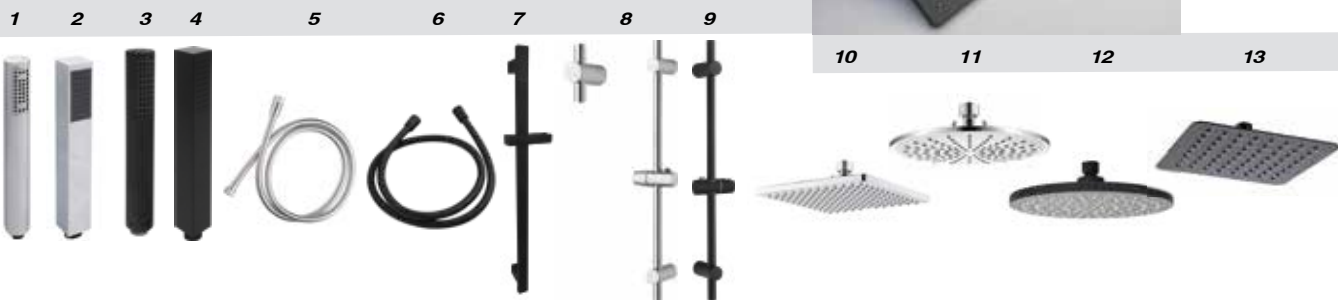

Ducha

1	2	3	4	5	6	7	8	9	10	11	12	13
Mango Redondo	Mango Cuadrado	Mango Redondo	Mango Cuadrado	Flexo	Flexo	Columna Cuadrada	Columna Universal	Columna Redonda	Rociador Cuadrado	Rociador Redondo	Rociador Redondo	Rociado Cuadrado
Cromado	Cromado	Negro	Negro	Plata	Negro	Negra	Cromada	Negra	Cromado	Cromado	Negro	Negro
1 pos.	1 pos.	1 pos.	1 pos.	1,7 m.	1,7 m.	71 cm	60 cm	70 cm	20 x 20 cm	20 cm	20 cm	20 x 20 cm
15.69	15.70	15.71	15.72	15.64	15.65	15.68	15.66	15.67	15.73	15.74	15.76	15.75
8,95 €	8,95 €	11,95 €	11,95 €	5,95 €	11,95 €	35,95 €	17,95 €	33,95 €	21,95 €	21,95 €	24,95 €	24,95 €