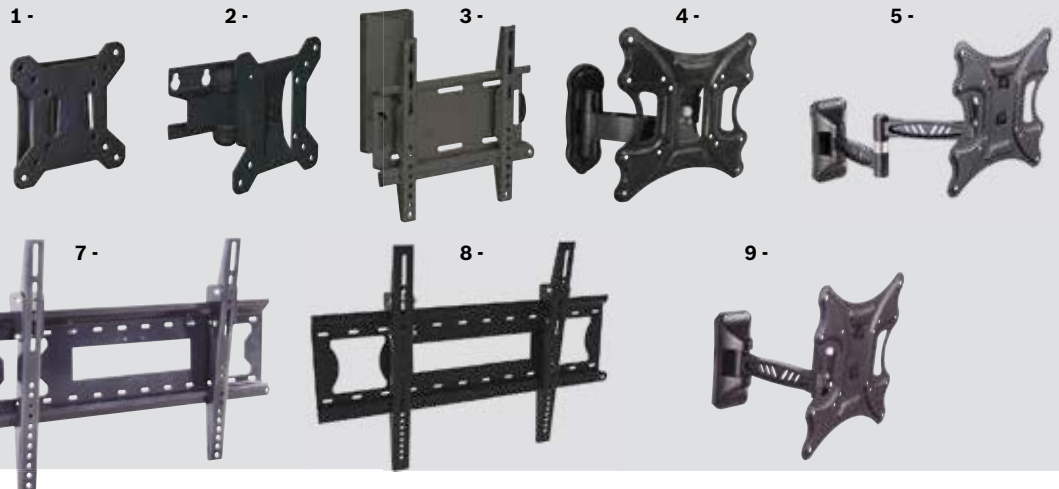

SOPORTE LCD De acero. Color negro.

1. 1 10-32". Peso máx. 20 kg. Ref. 15.10
2. 2 Inclínable y giratorio ($\pm 20^\circ/90^\circ$), 10-32". Peso máx. 20 kg. Ref. 15.11
3. 3 Giratorio (180°), de acero. Color negro. 32-60". Peso máximo 30kg. Ref. 15.9
4. 4 Inclínable y giratorio ($-20^\circ/180^\circ$), 23-60". Peso máx. 30 kg. Ref. 15.8
5. 5 Inclínable y giratorio ($\pm 15^\circ/180^\circ$), de acero. Color negro. 23-60". Peso máximo 35 kg. Ref. 15.15
6. 6 Inclínable y giratorio ($-10^\circ/90^\circ$), 25-65". Peso máx. 25 kg. Ref. 15.14
7. 7 Inclínable (-10°), 37-85". Peso máx. 75kg. Ref. 15.12
8. 8 Inclínable (-10°), 43-90". Peso máx. 75 kg. Ref. 15.13
9. 9 Inclínable y giratorio ($\pm 15^\circ/180^\circ$), 23-60". Peso máx. 35 kg. Ref. 15.621

DESDE **6,95 €**