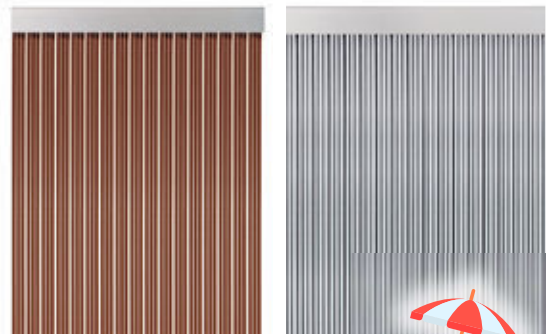

13,95 € Ref. 15.228

MALLAS TESA VENTANAS

Protección frente a los insectos permitiendo abrir puertas. Lavable hasta 30°C. Resistente a los UV. Reutilizable. 1,3 m x 1,5 m. Blanca o negra.

15,95 € Ref. 15.570-15.571